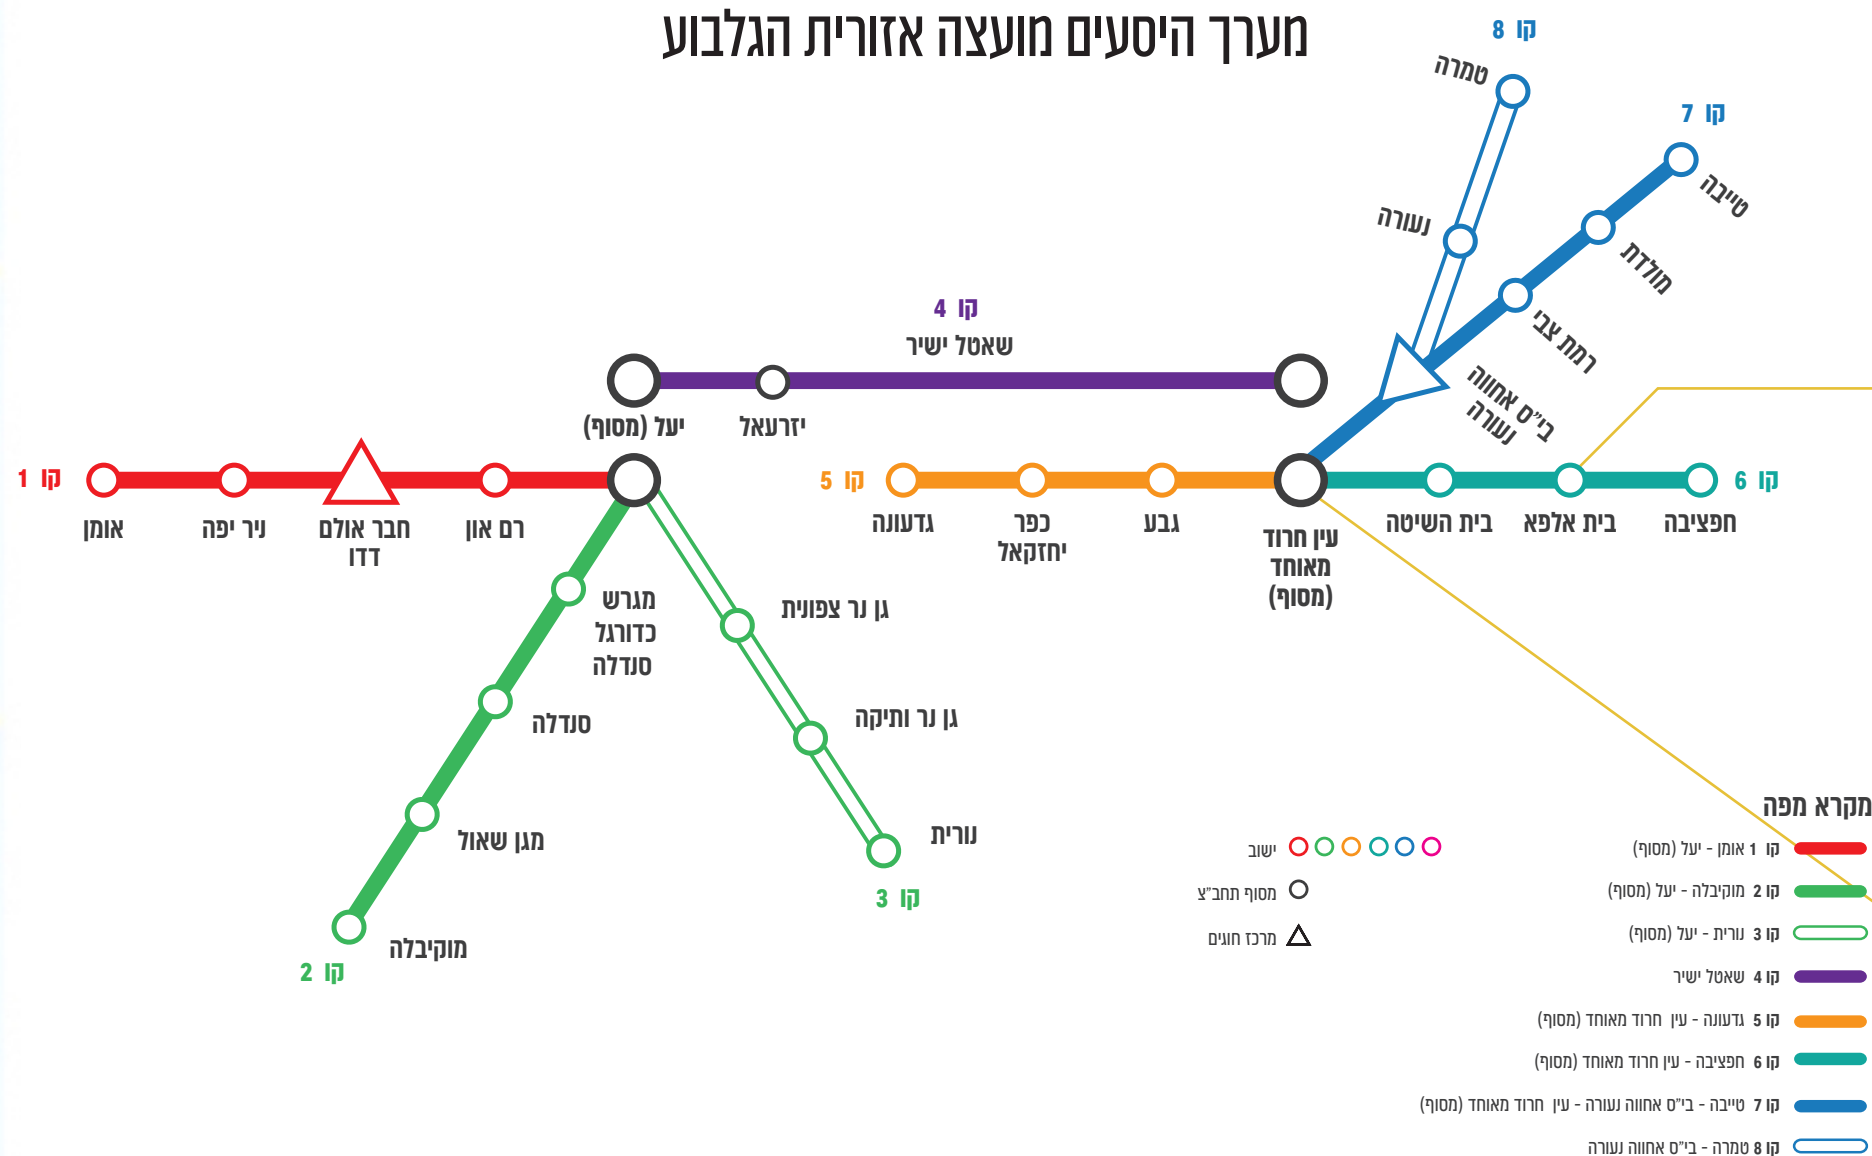

מערך ההיסעים החדש של הגלבוץ

מחברים את הגלבוץ בתנועה. עצמאות, בטיחות וקהילה.

מועצה אזורית הנלבוע

המסלול הצהוב לחיבור

ילד מיישוב אחד רוצה להגיע לחוג ביישוב אחר. עד היום זה היה תלוי בהורים.
מהיום? הוא פשוט עולה על האוטובוס הצהוב.

כל 30 דקות

תדירות קבועה
בכל הקווים

15:00 - 21:00

שעות הפעילות
בכל יום

מפת הקווים: פשוט פשוט להגיע לכל מקום

מערך היסעים מועצה אזורית הגלבע

קווים אזוריים המחברים
בין כל היישובים.

מוקדי מעבר מרכזיים
(יעל ועין חרוד)
המאפשרים החלפה
מהירה ובטוחה.